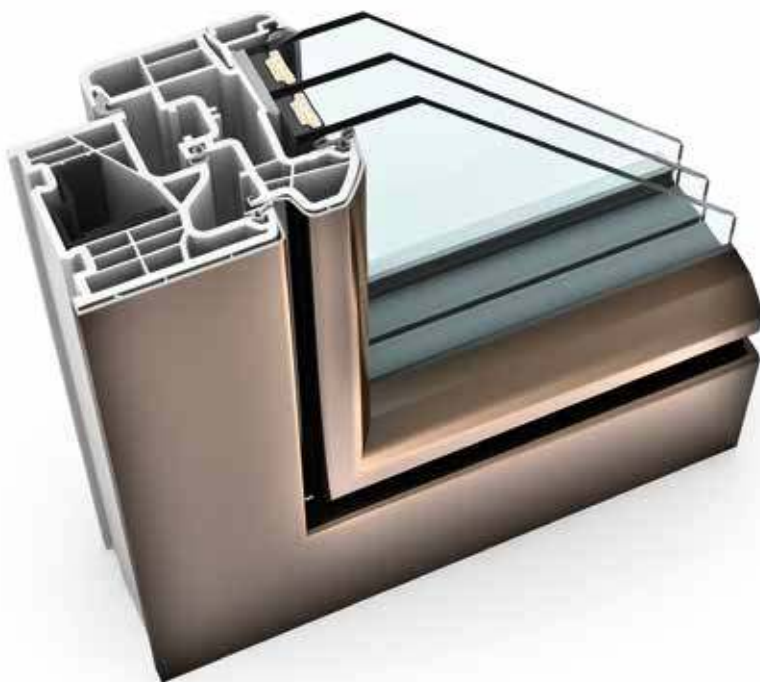

KF 310 KUNSTSTOFF & KUNSTSTOFF/ALUMINIUM-FENSTER

EIGENSCHAFTEN

	Wärmedämmung	bis $U_w = 0,69 \text{ W/(m}^2\text{K)}$
	Schallschutz	bis 45 dB
	Sicherheit	RC1N, RC2
	Verriegelung	verdeckt liegend
	Bautiefe	71/74 mm

I-tec Verglasung

Jetzt KF 310 mit Augmented Reality interaktiv erleben

NEU!

KF 310

Ob als Kunststoff-Fenster im klassischen Weiß oder mit schützender Aluminium-Vorsatzschale – die abgerundeten Kanten von Flügel und Rahmen sorgen immer für Harmonie und Ästhetik. Die I-tec Verglasung, die lückenlose Rundum-Verklebung der Glasscheibe, macht das Fenster noch stabiler und erhöht die Einbruchssicherheit. Das neue 6-Kammer-Rahmenprofil sorgt für eine noch bessere Wärmedämmung. Mit einer Bautiefe von 71 mm (bzw. 74 mm mit Aluschale) ist KF 310 absolut schlank gebaut.

Schnitte

Senkrecht

Waagrecht

Stulp

Werte

Glasaufbau	GC	AH	Beschichtung	Ug	g	Uf	Psi	Uw	Zeugnis Wärme	Rw	C	Ctr	Zeugnis Schall
4/16Ar/b4	20L	Iso	light	1,1	65%	1,2	0,038	1,2	JA	33	-2	-6	JA
		Alu	light	1,1	65%	1,2	0,065	1,3	JA	33	-2	-6	JA
8/12Kr/b4	2KA	Iso	light	1,0	63%	1,2	0,038	1,1	JA	37			nein
		Alu	light	1,0	63%	1,2	0,065	1,2	JA	37			nein
4b/18Ar/4/18Ar/b4	3N2	Iso	light	0,5	54%	1,1	0,034	0,76	JA	34	-2	-6	JA
			SolarXPlus	0,5	60%	1,1	0,034	0,76	JA	34	-2	-6	JA
		Alu	light	0,5	54%	1,1	0,075	0,86	JA	34	-2	-6	JA
			SolarXPlus	0,5	60%	1,1	0,075	0,86	JA	34	-2	-6	JA
6b/18Ar/4/16Ar/b4	33U	Iso	light	0,5	54%	1,1	0,034	0,76	JA	39	-2	-6	JA
			SolarXPlus	0,5	59%	1,1	0,034	0,76	JA	39	-2	-6	JA
		Alu	light	0,5	54%	1,1	0,075	0,86	JA	39	-2	-6	JA
			SolarXPlus	0,5	59%	1,1	0,075	0,86	JA	39	-2	-6	JA
44b.2(VSG-S)/15Ar/4/12Ar/ b44.2(VSG-S)	3FH	Iso	light	0,7	50%	1,1	0,034	0,90	JA	45	-2	-6	JA
			SolarXPlus	0,7	55%	1,1	0,034	0,90	JA	45	-2	-6	JA
		Alu	light	0,7	50%	1,1	0,075	1,0	JA	45	-2	-6	JA
			SolarXPlus	0,7	55%	1,1	0,075	1,0	JA	45	-2	-6	JA