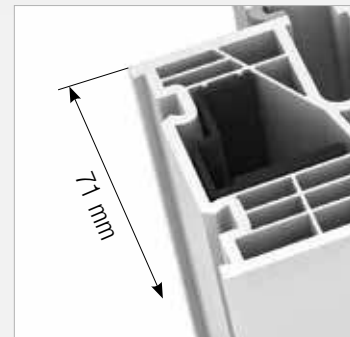

KF 310 KUNSTSTOFF & KUNSTSTOFF/ALUMINIUM-FENSTER

EIGENSCHAFTEN

	Wärmedämmung	bis $U_w = 0,69 \text{ W/(m}^2\text{K)}$
	Schallschutz	bis 45 dB
	Sicherheit	RC1N, RC2
	Verriegelung	verdeckt liegend
	Bautiefe	71/74 mm

I-tec Verglasung

Jetzt KF 310 mit Augmented Reality interaktiv erleben

NEU!

KF 310

Ob als Kunststoff-Fenster im klassischen Weiß oder mit schützender Aluminium-Vorsatzschale – die abgerundeten Kanten von Flügel und Rahmen sorgen immer für Harmonie und Ästhetik. Die I-tec Verglasung, die lückenlose Rundum-Verklebung der Glasscheibe, macht das Fenster noch stabiler und erhöht die Einbruchssicherheit. Das neue 6-Kammer-Rahmenprofil sorgt für eine noch bessere Wärmedämmung. Mit einer Bautiefe von 71 mm (bzw. 74 mm mit Aluschale) ist KF 310 absolut schlank gebaut.

Schnitte

Senkrecht

Waagrecht

Stulp

Werte

Glasaufbau	GC	AH	Beschichtung	Ug	g	Uf	Psi	Uw	Zeugnis Wärme	Rw	C	Ctr	Zeugnis Schall
4/16Ar/b4	20L	Iso	light	1,1	65%	1,2	0,038	1,2	JA	33	-2	-6	JA
		Alu	light	1,1	65%	1,2	0,065	1,3	JA	33	-2	-6	JA
8/12Kr/b4	2KA	Iso	light	1,0	63%	1,2	0,038	1,1	JA	37			nein
		Alu	light	1,0	63%	1,2	0,065	1,2	JA	37			nein
4b/18Ar/4/18Ar/b4	3N2	Iso	light	0,5	54%	1,1	0,034	0,76	JA	34	-2	-6	JA
			SolarXPlus	0,5	60%	1,1	0,034	0,76	JA	34	-2	-6	JA
		Alu	light	0,5	54%	1,1	0,075	0,86	JA	34	-2	-6	JA
			SolarXPlus	0,5	60%	1,1	0,075	0,86	JA	34	-2	-6	JA
6b/18Ar/4/16Ar/b4	33U	Iso	light	0,5	54%	1,1	0,034	0,76	JA	39	-2	-6	JA
			SolarXPlus	0,5	59%	1,1	0,034	0,76	JA	39	-2	-6	JA
		Alu	light	0,5	54%	1,1	0,075	0,86	JA	39	-2	-6	JA
			SolarXPlus	0,5	59%	1,1	0,075	0,86	JA	39	-2	-6	JA
44b.2(VSG-S)/15Ar/4/12Ar/ b44.2(VSG-S)	3FH	Iso	light	0,7	50%	1,1	0,034	0,90	JA	45	-2	-6	JA
			SolarXPlus	0,7	55%	1,1	0,034	0,90	JA	45	-2	-6	JA
		Alu	light	0,7	50%	1,1	0,075	1,0	JA	45	-2	-6	JA
			SolarXPlus	0,7	55%	1,1	0,075	1,0	JA	45	-2	-6	JA