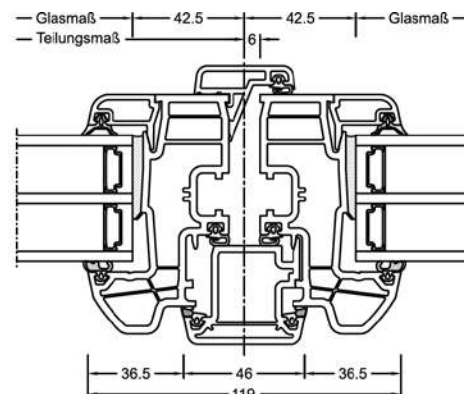

Schnitte

Senkrecht

Waagrecht

Stulp

Werte

Glasaufbau	GC	AH	Beschichtung	Ug	g	Uf	Psi	Uw	Zeugnis Wärme	Rw	C	Ctr	Zeugnis Schall
4/16Ar/b4	20L	Iso	light	1,1	65%	1,2	0,038	1,2	JA	33	-2	-6	JA
		Alu	light	1,1	65%	1,2	0,065	1,3	JA	33	-2	-6	JA
8/12Kr/b4	2KA	Iso	light	1,0	63%	1,2	0,038	1,1	JA	37			nein
		Alu	light	1,0	63%	1,2	0,065	1,2	JA	37			nein
4b/18Ar/4/18Ar/b4	3N2	Iso	light	0,5	54%	1,1	0,034	0,76	JA	34	-2	-6	JA
			SolarXPlus	0,5	60%	1,1	0,034	0,76	JA	34	-2	-6	JA
		Alu	light	0,5	54%	1,1	0,075	0,86	JA	34	-2	-6	JA
			SolarXPlus	0,5	60%	1,1	0,075	0,86	JA	34	-2	-6	JA
6b/18Ar/4/16Ar/b4	33U	Iso	light	0,5	54%	1,1	0,034	0,76	JA	39	-2	-6	JA
			SolarXPlus	0,5	59%	1,1	0,034	0,76	JA	39	-2	-6	JA
		Alu	light	0,5	54%	1,1	0,075	0,86	JA	39	-2	-6	JA
			SolarXPlus	0,5	59%	1,1	0,075	0,86	JA	39	-2	-6	JA
44b.2(VSG-S)/15Ar/4/12Ar/ b44.2(VSG-S)	3FH	Iso	light	0,7	50%	1,1	0,034	0,90	JA	45	-2	-6	JA
			SolarXPlus	0,7	55%	1,1	0,034	0,90	JA	45	-2	-6	JA
		Alu	light	0,7	50%	1,1	0,075	1,0	JA	45	-2	-6	JA
			SolarXPlus	0,7	55%	1,1	0,075	1,0	JA	45	-2	-6	JA