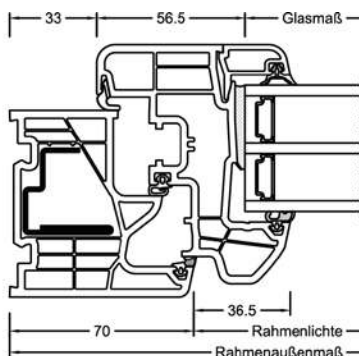

I-tec Verglasung

Jetzt KF 310 mit Augmented Reality interaktiv erleben

NEU!

KF 310

Ob als Kunststoff-Fenster im klassischen Weiß oder mit schützender Aluminium-Vorsatzschale – die abgerundeten Kanten von Flügel und Rahmen sorgen immer für Harmonie und Ästhetik. Die I-tec Verglasung, die lückenlose Rundum-Verklebung der Glasscheibe, macht das Fenster noch stabiler und erhöht die Einbruchssicherheit. Das neue 6-Kammer-Rahmenprofil sorgt für eine noch bessere Wärmedämmung. Mit einer Bautiefe von 71 mm (bzw. 74 mm mit Aluschale) ist KF 310 absolut schlank gebaut.

Schnitte

Senkrecht

Waagrecht

Stulp

Werte

Glasaufbau	GC	AH	Beschichtung	Ug	g	Uf	Psi	Uw	Zeugnis Wärme	Rw	C	Ctr	Zeugnis Schall
4/16Ar/b4	20L	Iso	light	1,1	65%	1,2	0,038	1,2	JA	33	-2	-6	JA
		Alu	light	1,1	65%	1,2	0,065	1,3	JA	33	-2	-6	JA
8/12Kr/b4	2KA	Iso	light	1,0	63%	1,2	0,038	1,1	JA	37			nein
		Alu	light	1,0	63%	1,2	0,065	1,2	JA	37			nein
4b/18Ar/4/18Ar/b4	3N2	Iso	light	0,5	54%	1,1	0,034	0,76	JA	34	-2	-6	JA
			SolarXPlus	0,5	60%	1,1	0,034	0,76	JA	34	-2	-6	JA
		Alu	light	0,5	54%	1,1	0,075	0,86	JA	34	-2	-6	JA
			SolarXPlus	0,5	60%	1,1	0,075	0,86	JA	34	-2	-6	JA
6b/18Ar/4/16Ar/b4	33U	Iso	light	0,5	54%	1,1	0,034	0,76	JA	39	-2	-6	JA
			SolarXPlus	0,5	59%	1,1	0,034	0,76	JA	39	-2	-6	JA
		Alu	light	0,5	54%	1,1	0,075	0,86	JA	39	-2	-6	JA
			SolarXPlus	0,5	59%	1,1	0,075	0,86	JA	39	-2	-6	JA
44b.2(VSG-S)/15Ar/4/12Ar/ b44.2(VSG-S)	3FH	Iso	light	0,7	50%	1,1	0,034	0,90	JA	45	-2	-6	JA
			SolarXPlus	0,7	55%	1,1	0,034	0,90	JA	45	-2	-6	JA
		Alu	light	0,7	50%	1,1	0,075	1,0	JA	45	-2	-6	JA
			SolarXPlus	0,7	55%	1,1	0,075	1,0	JA	45	-2	-6	JA