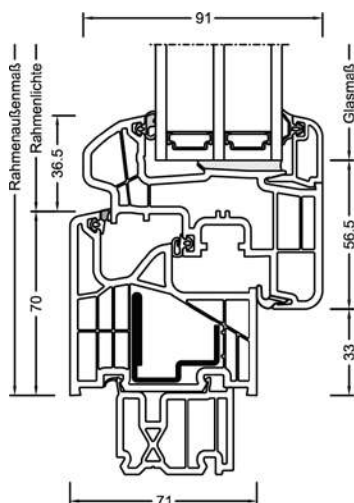

I-tec Verglasung

Jetzt KF 310 mit Augmented Reality interaktiv erleben

NEU!

KF 310

Ob als Kunststoff-Fenster im klassischen Weiß oder mit schützender Aluminium-Vorsatzschale – die abgerundeten Kanten von Flügel und Rahmen sorgen immer für Harmonie und Ästhetik. Die I-tec Verglasung, die lückenlose Rundum-Verklebung der Glasscheibe, macht das Fenster noch stabiler und erhöht die Einbruchssicherheit. Das neue 6-Kammer-Rahmenprofil sorgt für eine noch bessere Wärmedämmung. Mit einer Bautiefe von 71 mm (bzw. 74 mm mit Aluschale) ist KF 310 absolut schlank gebaut.

Schnitte

Senkrecht

Waagrecht

Stulp

Werte

Glasaufbau	GC	AH	Beschichtung	Ug	g	Uf	Psi	Uw	Zeugnis Wärme	Rw	C	Ctr	Zeugnis Schall
4/16Ar/b4	20L	Iso	light	1,1	65%	1,2	0,038	1,2	JA	33	-2	-6	JA
		Alu	light	1,1	65%	1,2	0,065	1,3	JA	33	-2	-6	JA
8/12Kr/b4	2KA	Iso	light	1,0	63%	1,2	0,038	1,1	JA	37			nein
		Alu	light	1,0	63%	1,2	0,065	1,2	JA	37			nein
4b/18Ar/4/18Ar/b4	3N2	Iso	light	0,5	54%	1,1	0,034	0,76	JA	34	-2	-6	JA
			SolarXPlus	0,5	60%	1,1	0,034	0,76	JA	34	-2	-6	JA
		Alu	light	0,5	54%	1,1	0,075	0,86	JA	34	-2	-6	JA
			SolarXPlus	0,5	60%	1,1	0,075	0,86	JA	34	-2	-6	JA
6b/18Ar/4/16Ar/b4	33U	Iso	light	0,5	54%	1,1	0,034	0,76	JA	39	-2	-6	JA
			SolarXPlus	0,5	59%	1,1	0,034	0,76	JA	39	-2	-6	JA
		Alu	light	0,5	54%	1,1	0,075	0,86	JA	39	-2	-6	JA
			SolarXPlus	0,5	59%	1,1	0,075	0,86	JA	39	-2	-6	JA
44b.2(VSG-S)/15Ar/4/12Ar/ b44.2(VSG-S)	3FH	Iso	light	0,7	50%	1,1	0,034	0,90	JA	45	-2	-6	JA
			SolarXPlus	0,7	55%	1,1	0,034	0,90	JA	45	-2	-6	JA
		Alu	light	0,7	50%	1,1	0,075	1,0	JA	45	-2	-6	JA
			SolarXPlus	0,7	55%	1,1	0,075	1,0	JA	45	-2	-6	JA