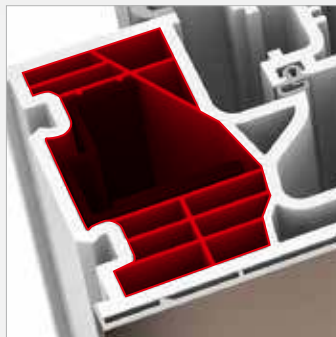

KF 310 KUNSTSTOFF & KUNSTSTOFF/ALUMINIUM-FENSTER

EIGENSCHAFTEN

	Wärmedämmung	bis $U_w = 0,69 \text{ W/(m}^2\text{K)}$
	Schallschutz	bis 45 dB
	Sicherheit	RC1N, RC2
	Verriegelung	verdeckt liegend
	Bautiefe	71/74 mm

I-tec Verglasung

Jetzt KF 310 mit Augmented Reality interaktiv erleben

NEU!

KF 310

Ob als Kunststoff-Fenster im klassischen Weiß oder mit schützender Aluminium-Vorsatzschale – die abgerundeten Kanten von Flügel und Rahmen sorgen immer für Harmonie und Ästhetik. Die I-tec Verglasung, die lückenlose Rundum-Verklebung der Glasscheibe, macht das Fenster noch stabiler und erhöht die Einbruchssicherheit. Das neue 6-Kammer-Rahmenprofil sorgt für eine noch bessere Wärmedämmung. Mit einer Bautiefe von 71 mm (bzw. 74 mm mit Aluschale) ist KF 310 absolut schlank gebaut.

Schnitte

Senkrecht

Waagrecht

Stulp

Werte

Glasaufbau	GC	AH	Beschichtung	Ug	g	Uf	Psi	Uw	Zeugnis Wärme	Rw	C	Ctr	Zeugnis Schall
4/16Ar/b4	20L	Iso	light	1,1	65%	1,2	0,038	1,2	JA	33	-2	-6	JA
		Alu	light	1,1	65%	1,2	0,065	1,3	JA	33	-2	-6	JA
8/12Kr/b4	2KA	Iso	light	1,0	63%	1,2	0,038	1,1	JA	37			nein
		Alu	light	1,0	63%	1,2	0,065	1,2	JA	37			nein
4b/18Ar/4/18Ar/b4	3N2	Iso	light	0,5	54%	1,1	0,034	0,76	JA	34	-2	-6	JA
			SolarXPlus	0,5	60%	1,1	0,034	0,76	JA	34	-2	-6	JA
		Alu	light	0,5	54%	1,1	0,075	0,86	JA	34	-2	-6	JA
			SolarXPlus	0,5	60%	1,1	0,075	0,86	JA	34	-2	-6	JA
6b/18Ar/4/16Ar/b4	33U	Iso	light	0,5	54%	1,1	0,034	0,76	JA	39	-2	-6	JA
			SolarXPlus	0,5	59%	1,1	0,034	0,76	JA	39	-2	-6	JA
		Alu	light	0,5	54%	1,1	0,075	0,86	JA	39	-2	-6	JA
			SolarXPlus	0,5	59%	1,1	0,075	0,86	JA	39	-2	-6	JA
44b.2(VSG-S)/15Ar/4/12Ar/ b44.2(VSG-S)	3FH	Iso	light	0,7	50%	1,1	0,034	0,90	JA	45	-2	-6	JA
			SolarXPlus	0,7	55%	1,1	0,034	0,90	JA	45	-2	-6	JA
		Alu	light	0,7	50%	1,1	0,075	1,0	JA	45	-2	-6	JA
			SolarXPlus	0,7	55%	1,1	0,075	1,0	JA	45	-2	-6	JA